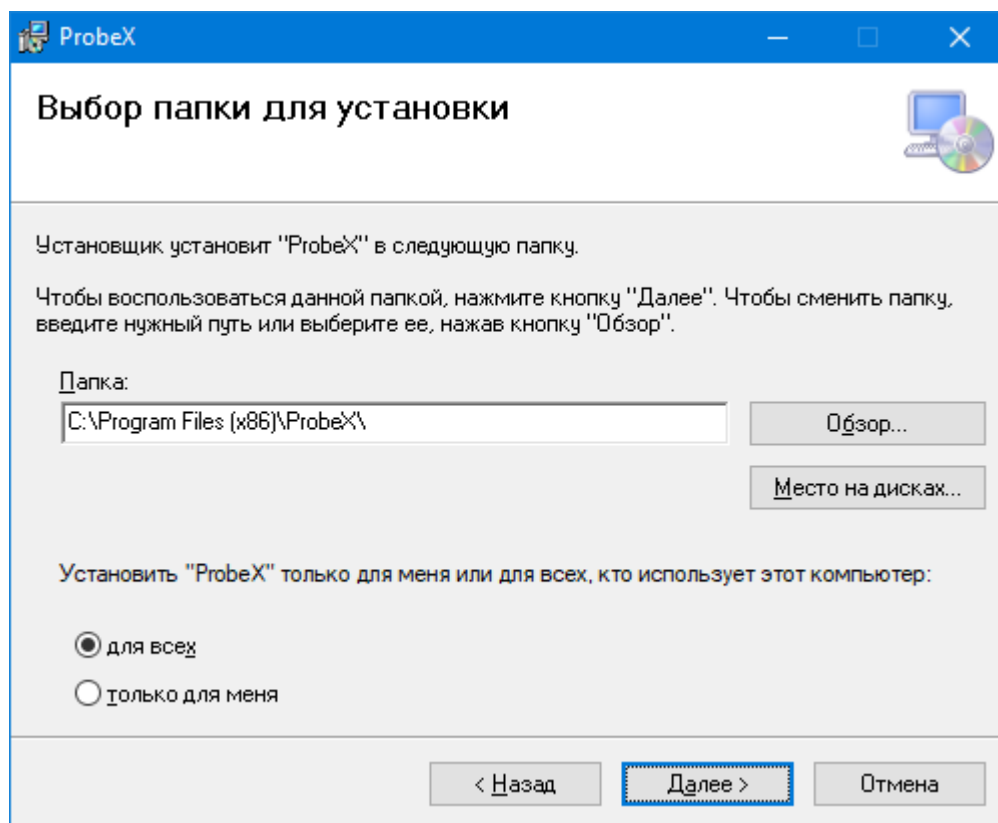

Инструкция по установке экземпляра программного обеспечения ProbeX

Система: Windows

Установка: файл setup.exe

 ProbeX_Setup.msi

 setup.exe

Следуйте инструкциям Установщика:

Нажмите кнопку «Далее»

Нажмите кнопку «Далее»